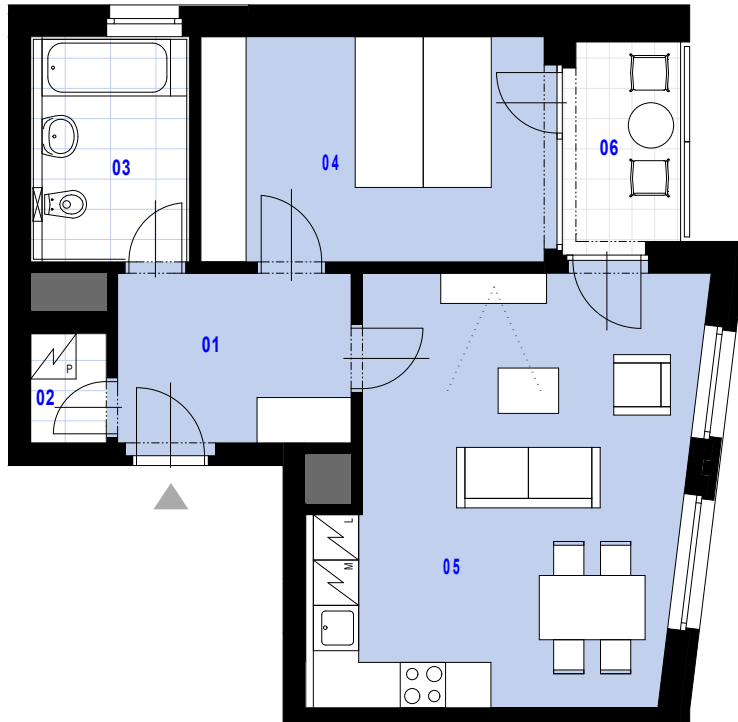

4.NP / BYT 4.1 / 2+KK / CELKOVÁ PLOCHA 55,16 + 4,27m²

REZIDENČNÍ BYDLENÍ STŘÍŽKOV, ul. JITRAVSKÁ, PRAHA 9

BYT Č. B.4.1 2+KK

01	CHODBA	7,59
02	KOMORA	1,45
03	KOUPELNA	5,81
04	POKOJ	13,96
05	OBYTNÁ KUCHYNĚ	26,35
06	BALKON	4,27

55,16+4,27 m²