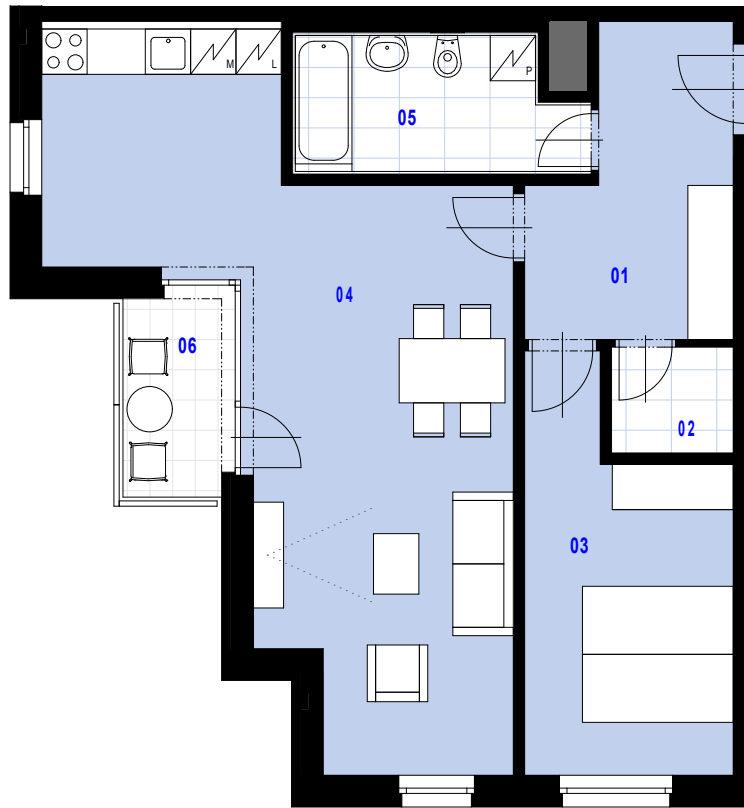

4.NP / BYT 4.4 / 2+KK / CELKOVÁ PLOCHA 67,46 + 4,01m²

REZIDENČNÍ BYDLENÍ STŘÍŽKOV, ul. JITRAVSKÁ, PRAHA 9

0 m 5 m

BYT Č. B.4.4 2+KK

01	CHODBA	10,08
02	KOMORA	2,25
03	POKOJ	12,86
04	OBYTNÁ KUCHYNĚ	35,53
05	KOUPELNA	6,74
06	BALKON	4,01

67,46+4,01 m²