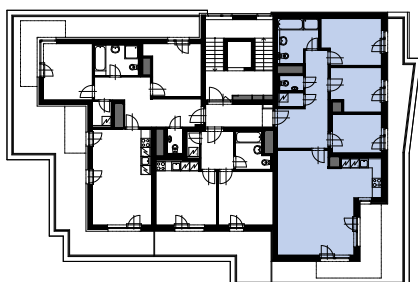

5.NP / BYT 5.1 / 4+KK / CELKOVÁ PLOCHA 94,31 + 41,60m²

REZIDENČNÍ BYDLENÍ STŘÍŽKOV, ul. JITRAVSKÁ, PRAHA 9

BYT Č. B.5.1 4+KK

01	CHODBA	15,41
02	KOMORA	1,48
03	WC	1,58
04	KOUPELNA	6,85
05	POKOJ	12,00
06	POKOJ	9,38
07	POKOJ	8,65
08	OBYTNÁ KUCHYNĚ	38,96
09	TERASA	41,60

94,31+41,60 m²