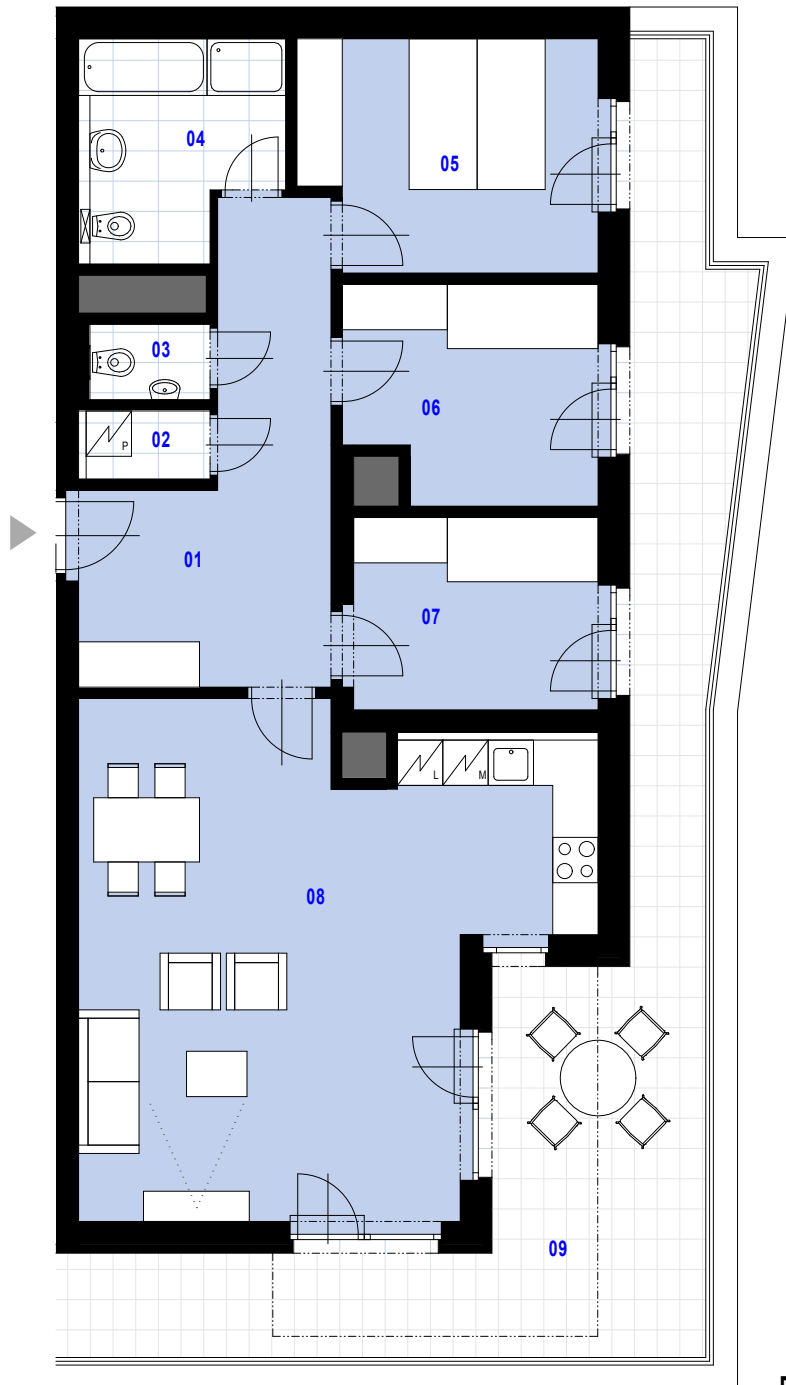

5.NP / BYT 5.1 / 4+KK / CELKOVÁ PLOCHA 94,31 + 41,60m²

REZIDENČNÍ BYDLENÍ STŘÍŽKOV, ul. JITRAVSKÁ, PRAHA 9

BYT Č. B.5.1 4+KK

01	CHODBA	15,41
02	KOMORA	1,48
03	WC	1,58
04	KOUPELNA	6,85
05	POKOJ	12,00
06	POKOJ	9,38
07	POKOJ	8,65
08	OBYTNÁ KUCHYNĚ	38,96
09	TERASA	41,60

94,31+41,60 m²